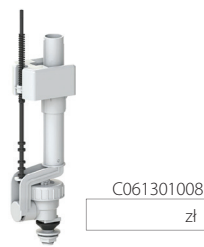

ZAWÓR
NAPEŁNIAJĄCY
ZN2 1/2" PP

C061301002
zł

ZAWÓR
NAPEŁNIAJĄCY
ZN2 3/8" ABS

C061301003
zł

ZAWÓR DOLNEGO
ZASILANIA
1/2" PP

C061301007
zł

ZAWÓR DOLNEGO
ZASILANIA
3/8" ABS

C061301008
zł

ZAWÓR SPUSTOWY
DWUFUNKCYJNY
3-6 L BIS

C061301004
zł

ZAWÓR SPUSTOWY
DWUFUNKCYJNY Z FUNKCJĄ
STOP KOMPACT BIS

C061301005
zł

ZAWÓR SPUSTOWY
Z REGULACJĄ

C061301006
zł

DOLNOPLUK BIAŁY,
KLAWISZ M
W STYROPIANIE

C061301001
zł

OSPRZĘT PRZYŁĄCZENIOWY
MISKI WISZĄCEJ

C061301018
zł

OSPRZĘT PRZYŁĄCZENIOWY
MISKI WISZĄCEJ (wydłużone króćce)

C061301017
zł

STELAŻ PODTYNKOWY RAFA DO WC

- Zestaw dwufunkcyjny z regulacją ilości wypuszczanej wody (3/6 l)
- Mosiężne przyłącze
- Możliwość podłączenia wody z obu stron stelaża
- Izolowany zbiornik zapobiega rosznieniu ścianek
- Tylko cztery punkty mocowania
- Łatwa konserwacja
- Zbiornik dwuczęściowy
- Wszystkie elementy przyłączeniowe w zestawie
- 10 lat gwarancji na ramę montażową, na zbiornik spłukujący i na mechanizm płytki
- 3 lata gwarancji na pozostałe elementy

wysokość regulowana	1120-1290 mm
szerokość	425 mm
głębokość	220 mm
masa	19 kg
rozstaw szpilek	18 / 23 cm
ultraciche zawory	tak
nr katalogowy	B061201006

zł

STELAŻ WC RAFA DO ZABUDOWY CIĘŻKIEJ

Dzięki swojej unikatowej konstrukcji stelaż ten daje możliwość całkowitego zabudowania w ścianie, co pozwala na znaczną oszczędność miejsca w łazience. W zestawie mosiężny zawór odcinający.