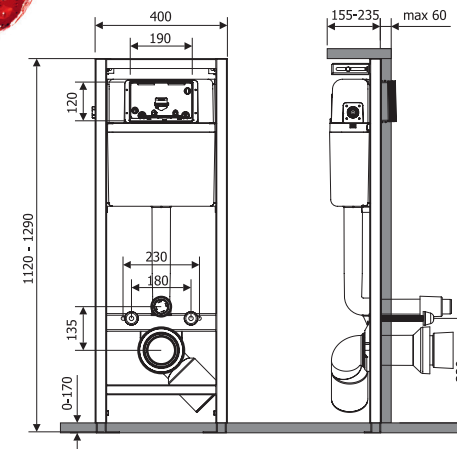

OSPRZĘT PRZYŁĄCZENIOWY
MISKI WISZĄCEJ

C061301018
zł

OSPRZĘT PRZYŁĄCZENIOWY
MISKI WISZĄCEJ (wydłużone króćce)

C061301017
zł

STELAŻ PODTYNKOWY RAFA DO WC

- Zestaw dwufunkcyjny z regulacją ilości wypuszczanej wody (3/6 l)
- Mosiężne przyłącze
- Możliwość podłączenia wody z obu stron stelaża
- Izolowany zbiornik zapobiega rosznieniu ścianek
- Tylko cztery punkty mocowania
- Łatwa konserwacja
- Zbiornik dwuczęściowy
- Wszystkie elementy przyłączeniowe w zestawie
- 10 lat gwarancji na ramę montażową, na zbiornik spłukujący i na mechanizm płytki
- 3 lata gwarancji na pozostałe elementy

wysokość regulowana	1120 - 1290 mm
szerokość	400 mm
głębokość regulowana	155 - 235 mm
masa	11,8 kg
rozstaw szpilek	18 / 23 cm
ultraciche zawory	nie
mosiężny zawór odcinający	tak
typ zbiornika	dwuczęściowy
nr katalogowy	B061201001

wysokość regulowana	1120-1290 mm
szerokość	425 mm
głębokość	220 mm
masa	19 kg
rozstaw szpilek	18 / 23 cm
ultraciche zawory	tak
nr katalogowy	B061201006

zł

STELAŻ WC RAFA DO ZABUDOWY CIĘŻKIEJ

Dzięki swojej unikatowej konstrukcji stelaż ten daje możliwość całkowitego zabudowania w ścianie, co pozwala na znaczną oszczędność miejsca w łazience. W zestawie mosiężny zawór odcinający.

wysokość regulowana	890 - 1060 mm
szerokość	510 mm
głębokość	155 - 235 mm
masa	11,5 kg
rozstaw szpilek	18 / 23 cm
ultraciche zawory	tak
nr katalogowy	B061201008

zł

10 lat gwarancji na ramę montażową, na zbiornik splukujący i na mechanizm płytki. 3 lata gwarancji na pozostałe elementy.