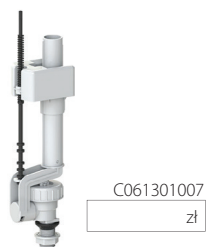

ZAWÓR
NAPEŁNIAJĄCY
ZN2 1/2" PP

C061301002
zł

ZAWÓR
NAPEŁNIAJĄCY
ZN2 3/8" ABS

C061301003
zł

ZAWÓR DOLNEGO
ZASILANIA
1/2" PP

C061301007
zł

ZAWÓR DOLNEGO
ZASILANIA
3/8" ABS

C061301008
zł

ZAWÓR SPUSTOWY
DWUFUNKCYJNY
3-6 L BIS

C061301004
zł

ZAWÓR SPUSTOWY
DWUFUNKCYJNY Z FUNKCJĄ
STOP KOMPACT BIS

C061301005
zł

ZAWÓR SPUSTOWY
Z REGULACJĄ

C061301006
zł

DOLNOPLUK BIAŁY,
KLAWISZ M
W STYROPIANIE

C061301001
zł

OSPRZĘT PRZYŁĄCZENIOWY
MISKI WISZĄCEJ

C061301018
zł

OSPRZĘT PRZYŁĄCZENIOWY
MISKI WISZĄCEJ (wydłużone króćce)

C061301017
zł

STELAŻ PODTYNKOWY RAFA DO WC

- Zestaw dwufunkcyjny z regulacją ilości wypuszczanej wody (3/6 l)
- Mosiężne przyłącze
- Możliwość podłączenia wody z obu stron stelaża
- Izolowany zbiornik zapobiega rosznieniu ścianek
- Tylko cztery punkty mocowania
- Łatwa konserwacja
- Zbiornik dwuczęściowy
- Wszystkie elementy przyłączeniowe w zestawie
- 10 lat gwarancji na ramę montażową, na zbiornik spłukujący i na mechanizm płytki
- 3 lata gwarancji na pozostałe elementy

wysokość regulowana	1120-1290 mm
szerokość	425 mm
głębokość	220 mm
masa	19 kg
rozstaw szpilek	18 / 23 cm
ultraciche zawory	tak
nr katalogowy	B061201006

zł

STELAŻ WC RAFA DO ZABUDOWY CIĘŻKIEJ

Dzięki swojej unikatowej konstrukcji stelaż ten daje możliwość całkowitego zabudowania w ścianie, co pozwala na znaczną oszczędność miejsca w łazience. W zestawie mosiężny zawór odcinający.