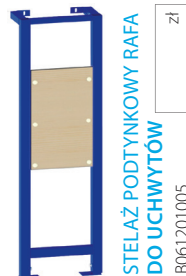

wysokość	1035 mm
szerokość	420 mm
głębokość	150 mm
masa	8 kg
rozstaw szpilek	18 / 23 cm
ultraciche zawory	tak
nr katalogowy	B061201007

zł

STELAŻ WC RAFA NISKI

Dzięki swoim wymiarom stelaż idealnie nadaje się do wszystkich łazienek, w których jest potrzeba montażu stelaża pod oknem lub pod skosami. Płytki przycisków w stelażu niskim montowana jest od góry. W zestawie mosiężny zawór odcinający.

STELAŻ PODTYNKOWY RAFA DO UMYWALKI
B061201002

zł

STELAŻ PODTYNKOWY RAFA DO BIDETU
B061201003

zł

STELAŻ PODTYNKOWY RAFA DO PISUARU
B061201004

zł

STELAŻ PODTYNKOWY RAFA DO UCHWYTÓW
B061201005

zł